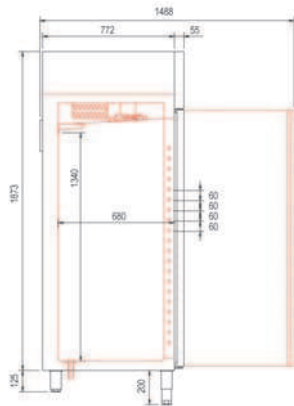

Armoires réfrigérées

Spécialisées

APR 1002

APR 750

APRV 55

APR 55

INFOS PRODUIT

- ✓ Armoire monocoque 340 l (gamme 55), 610 l (gamme 750), 1330 l (gamme 1002).
- ✓ Extérieur inox 18/10 (sauf partie arrière en standard).
- ✓ Intérieur inox 18/10 avec angles arrondis.
- ✓ Porte pleine avec contreporte ou vitrée réversible avec dispositif de fermeture.
- ✓ Ambiance 43° - 230 l/1/50 (compatible 60 Hz en APR750).
- ✓ Livrée avec 20 jeux de glissières par porte (sans clayette ni plaque).
- ✓ Pieds inox réglables de 125 à 200 mm.
- ✓ Lumière intérieure en gamme 750/1002.
- ✓ Compresseur hermétique ventilé Danfoss R 134 (+) / R 404 (-).
- ✓ Evaporateur ventilé traité anti-corrosion.
- ✓ Thermostat électronique avec afficheur digital.
- ✓ Dégivrage et évaporation par résistances.
- ✓ Isolation 40 kg, épaisseur 60 mm.
- ✓ Alarme haute et basse température sur contrôle digital.

APR 750
APR 1002

APR 55

Modèle 1 PORTE

Référence	largeur	profondeur	hauteur	compresseur	Puissance frigorifique (watts)
APR 55 - Porte pleine <i>Entrée par coté 40</i>	540	740	1995	450 watts	230
APRV 55 - Porte vitrée <i>Entrée par coté 40</i>	540	740	1995	450 watts	230
APR 750 - Porte pleine <i>Entrée par coté 60</i>	695	830	2010	1/4	300
APRV 750 - Porte vitrée <i>Entrée par coté 60</i>	695	830	2010		
APC 750 - Porte pleine <i>Entrée par coté 60</i>	695	830	2010	1/2	400

Modèle 2 PORTES

Référence	largeur	profondeur	hauteur	compresseur	Puissance frigorifique (watts)
APR 1002 - Porte pleine	1395	830	2010	3/8	590
APRV 1002 - Porte vitrée	1395	830	2010	318	590
APC 1002 - Porte pleine	1395	830	2010	3/4	870

Référence	largeur	profondeur	hauteur	puissance	capacité
AGP580TN	580	795	2080	430 w	450 l
<i>Dimensions intérieures : 460x675x1430 - 20 niveaux 600x400</i>					
G6080TN	780	1080	2120	805 w	900 l
<i>Dimensions intérieures : 714x965x1635 - 20 niveaux 600x800</i>					