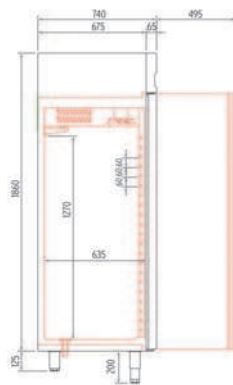

Armoires réfrigérées

Spécialisées

APR 1002

APR 750

APRV 55

APR 55

INFOS PRODUIT

- ✓ Armoire monocoque 340 l (gamme 55), 610 l (gamme 750), 1330 l (gamme 1002).
- ✓ Extérieur inox 18/10 (sauf partie arrière en standard).
- ✓ Intérieur inox 18/10 avec angles arrondis.
- ✓ Porte pleine avec contreporte ou vitrée réversible avec dispositif de fermeture.
- ✓ Ambiance 43° - 230 l/1/50 (compatible 60 Hz en APR750).
- ✓ Livrée avec 20 jeux de glissières par porte (sans clayette ni plaque).
- ✓ Pieds inox réglables de 125 à 200 mm.
- ✓ Lumière intérieure en gamme 750/1002.
- ✓ Compresseur hermétique ventilé Danfoss R 134 (+) / R 404 (-).
- ✓ Evaporateur ventilé traité anti-corrosion.
- ✓ Thermostat électronique avec afficheur digital.
- ✓ Dégivrage et évaporation par résistances.
- ✓ Isolation 40 kg, épaisseur 60 mm.
- ✓ Alarme haute et basse température sur contrôle digital.

APR 750
APR 1002

APR 55

Modèle 1 PORTE

Référence	largeur	profondeur	hauteur	compresseur	Puissance frigorifique (watts)
APR 55 - Porte pleine <i>Entrée par coté 40</i>	540	740	1995	450 watts	230
APRV 55 - Porte vitrée <i>Entrée par coté 40</i>	540	740	1995	450 watts	230
APR 750 - Porte pleine <i>Entrée par coté 60</i>	695	830	2010	1/4	300
APRV 750 - Porte vitrée <i>Entrée par coté 60</i>	695	830	2010		
APC 750 - Porte pleine <i>Entrée par coté 60</i>	695	830	2010	1/2	400

Modèle 2 PORTES

Référence	largeur	profondeur	hauteur	compresseur	Puissance frigorifique (watts)
APR 1002 - Porte pleine	1395	830	2010	3/8	590
APRV 1002 - Porte vitrée	1395	830	2010	318	590
APC 1002 - Porte pleine	1395	830	2010	3/4	870

Référence	largeur	profondeur	hauteur	puissance	capacité
AGP580TN	580	795	2080	430 w	450 l
<i>Dimensions intérieures : 460x675x1430 - 20 niveaux 600x400</i>					
G6080TN	780	1080	2120	805 w	900 l
<i>Dimensions intérieures : 714x965x1635 - 20 niveaux 600x800</i>					