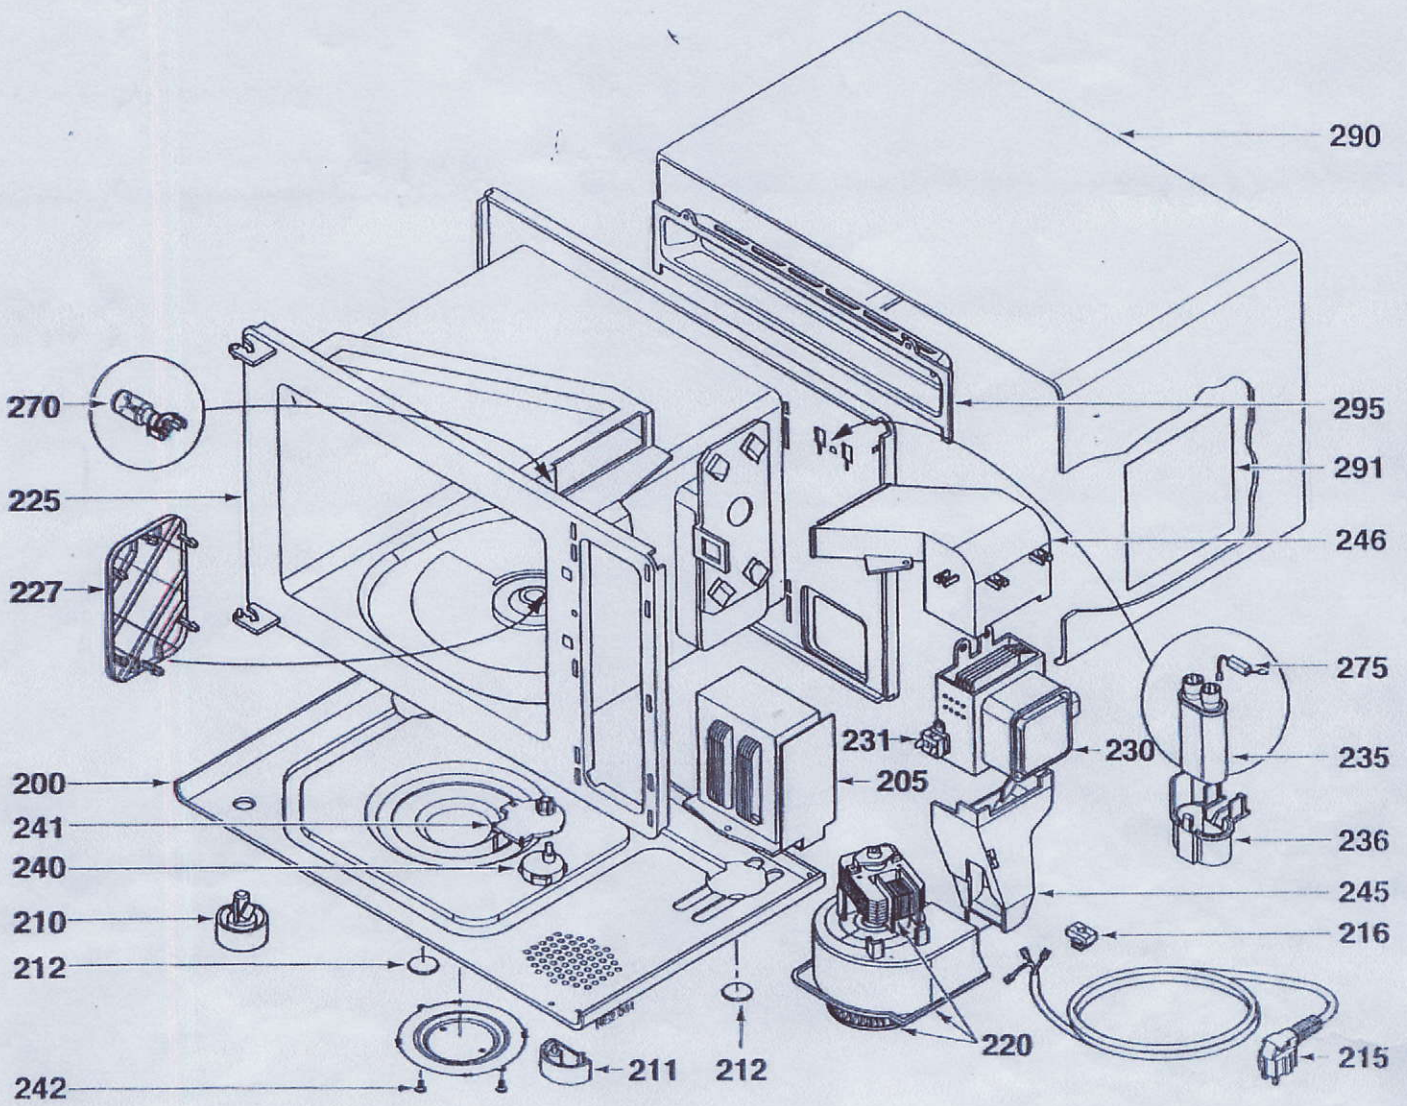

NE1.075

NE2.001

REP.	REF. SAV	DESIGNATION	REP.	REF. SAV	DESIGNATION
SR	675X0133	EMBOUT TEMPERTORX 20	145	676X7847	SUPPORT FILM
SR	675X1331	EMBOUT TEMPERTORX 10	146	676X7850	FILM
100	676X7840	PLATEAU TOURNANT	150	679X6626	BANDEAU INOX
102	676X7841	CERCEAU EQUIPE (PLUS FOURNI) VOIR 674X7599	158	679X5581	GRAPPE DE TOUCHES
103	676X7842	ENTRAINEUR PLATEAU (PLUS FOURNI) VOIR 674X7599	159	679X6627	CARTE ELECTRONIQUE
125	676X7844	SERRURE 674X9255	160	679X6628	TOUCHE 677X9546
126	675X0120	FUSIBLE 12A	163	678X2951	LEVIER D'OUVERTURE
130	679X6622	CADRE DE PORTE (EXT.)	164	671X9112	RESSORT DE TOUCHE
136	676X7848	PENE DE PORTE	165	678X2950	TOUCHE DE PORTE
138	676X7849	PORTE ASSEMBLEE (CADRE CENTRAL)			
	674X7599	KIT PLATEAU + ENTRAINEUR + CERCEAU EQUIPE			

REP.	REF. SAV	DESIGNATION	REP.	REF. SAV	DESIGNATION
200	6 77X7713	SOCLE	235	6 77X7491	CONDENSATEUR
205	6 79X5894	TRANSFORMATEUR	236	6 76X7876	SUPPORT CONDENSATEUR
210	6 76X7867	PIED REGLABLE	240	6 76X7877	MOTEUR PLATEAU
211	6 77X7714	PIED	241	6 76X7879	CACHE MOTEUR
212	6 76X7869	PATIN	242	6 76X7754	VIS
215	6 79X6621	CORDON SECTEUR	245	6 76X7880	GUIDE D'AIR INF.
216	6 76X7871	SERRE CABLE	246	6 76X7881	GUIDE D'AIR SUP.
220	6 76X7872	VENTILATEUR FOUR	270	6 76X7882	LAMPE
225	6 78X2956	CAVITE INOX	275	6 76X7884	DIODE
227	6 77X5555	PROTECTEUR D'ONDES	290	6 78X0001	CAPOT D'HABILLAGE NOIR
230	6 79X6625	MAGNETRON	291	6 76X8385	FILM ANTI BRUIT
231	6 76X8059	THERMOSTAT 130°C	295	6 76X7887	COUVERCLE ARRIERE